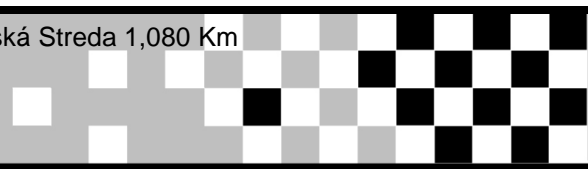

MP + MSR 9.4.2011

MINI 60

Dunajská Streda 1,080 Km

MINI 60 celkom

Pos	No.	Name	Nat	Class	Total points	R1.	R2.	R3.
10	116	Petr Ptáček	CZ	MSR MINI 60	13	--	7	6